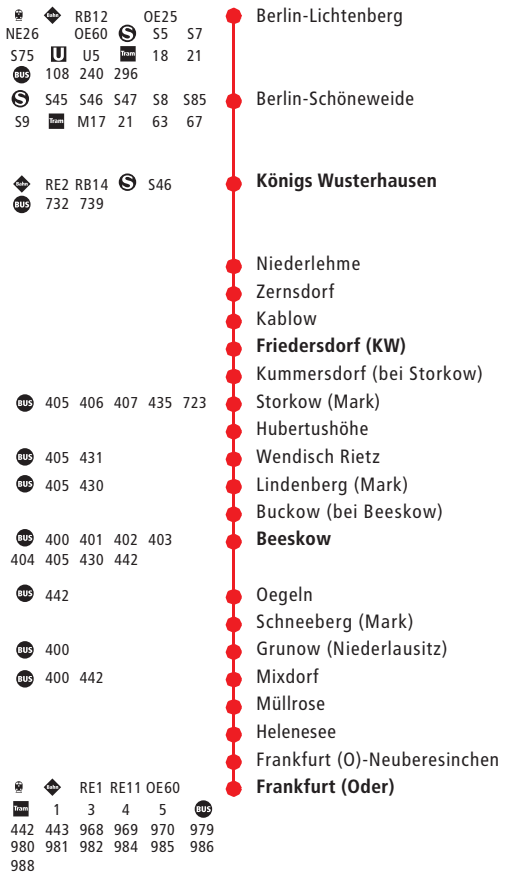

OE36		Samstag u. Sonntag																				
Fahrtnummer		79409 79413 79415 79419 79421 79423 79425 79427 79429 79431 79433 79435 79437 79439 79441 79443 79445 79449																				
Verkehrshinweise		7.06																				
Berlin - Lichtenberg	ab	7.06																				23.06
Berlin - Schöneweide	ab	8.14 9.14 10.14 11.14 12.14 13.14 14.14 15.14 16.14 17.14 18.14 19.14 20.14 21.14																				
Königs Wusterhausen	an	7.29 8.29 9.29 10.29 11.29 12.29 13.29 14.29 15.29 16.29 17.29 18.29 19.29 20.29 21.29 23.29																				
Königs Wusterhausen	ab	7.42 8.42 9.42 10.42 11.42 12.42 13.42 14.42 15.42 16.42 17.42 18.42 19.42 20.42 21.42 23.42																				
Niederlehme		7.46 8.46 9.46 10.46 11.46 12.46 13.46 14.46 15.46 16.46 17.46 18.46 19.46 20.46 21.46 23.46																				
Zernsdorf		7.49 8.49 9.49 10.49 11.49 12.49 13.49 14.49 15.49 16.49 17.49 18.49 19.49 20.49 21.49 23.49																				
Kablow		7.53 8.53 9.53 10.53 11.53 12.53 13.53 14.53 15.53 16.53 17.53 18.53 19.53 20.53 21.53 23.53																				
Friedersdorf (KW)	an	7.57 8.57 9.57 10.57 11.57 12.57 13.57 14.57 15.57 16.57 17.57 18.57 19.57 20.57 21.57 23.57																				
Friedersdorf (KW)	ab	8.00 9.00 10.00 11.00 12.00 13.00 14.00 15.00 16.00 17.00 18.00 19.00 20.00 21.00 22.00 0.00																				
x Kummersdorf (bei Storkow)		8.08 9.08 10.08 11.08 12.08 13.08 14.08 15.08 16.08 17.08 18.08 19.08 20.08 21.08 22.08 0.08																				
Storkow (Mark)		8.14 9.14 10.14 11.14 12.14 13.14 14.14 15.14 16.14 17.14 18.14 19.14 20.14 21.14 22.14 0.14																				
x Hubertushöhe		8.19 9.19 10.19 11.19 12.19 13.19 14.19 15.19 16.19 17.19 18.19 19.19 20.19 21.19 22.19 0.19																				
Wendisch Rietz		8.25 9.25 10.25 11.25 12.25 13.25 14.25 15.25 16.25 17.25 18.25 19.25 20.25 21.25 22.25 0.25																				
Lindenberg (Mark)		8.34 9.34 10.34 11.34 12.34 13.34 14.34 15.34 16.34 17.34 18.34 19.34 20.34 21.34 22.34 0.34																				
x Buckow (bei Beeskow)		8.40 9.40 10.40 11.40 12.40 13.40 14.40 15.40 16.40 17.40 18.40 19.40 20.40 21.40 22.40 0.40																				
Beeskow	an	8.48 9.48 10.48 11.48 12.48 13.48 14.48 15.48 16.48 17.48 18.48 19.48 20.48 21.48 22.48 0.48																				
Beeskow	ab	6.03 8.03 9.03 10.03 11.03 12.03 13.03 14.03 15.03 16.03 17.03 18.03 19.03 20.03																				22.10
x Oegeln		6.05 8.05 9.05 10.05 11.05 12.05 13.05 14.05 15.05 16.05 17.05 18.05 19.05 20.05																				22.12
x Schneeberg		6.09 8.09 9.09 10.09 11.09 12.09 13.09 14.09 15.09 16.09 17.09 18.09 19.09 20.09																				22.16
Grunow (Niederlausitz)		6.14 8.14 9.14 10.14 11.14 12.14 13.14 14.14 15.14 16.14 17.14 18.14 19.14 20.14																				22.21
Mixdorf		6.18 8.18 9.18 10.18 11.18 12.18 13.18 14.18 15.18 16.18 17.18 18.18 19.18 20.18																				22.25
Müllrose		6.23 8.23 9.23 10.23 11.23 12.23 13.23 14.23 15.23 16.23 17.23 18.23 19.23 20.23																				22.30
x Helenesee		8.27 9.27 10.27 11.27 12.27 13.27 14.27 15.27 16.27 17.27 18.27 19.27 20.27																				22.34
Frankfurt (Oder), Neuberresinchen		6.33 8.33 9.33 10.33 11.33 12.33 13.33 14.33 15.33 16.33 17.33 18.33 19.33 20.33																				22.40
Frankfurt (Oder), Bahnhof	an	6.36 8.36 9.36 10.36 11.36 12.36 13.36 14.36 15.36 16.36 17.36 18.36 19.36 20.36																				22.43